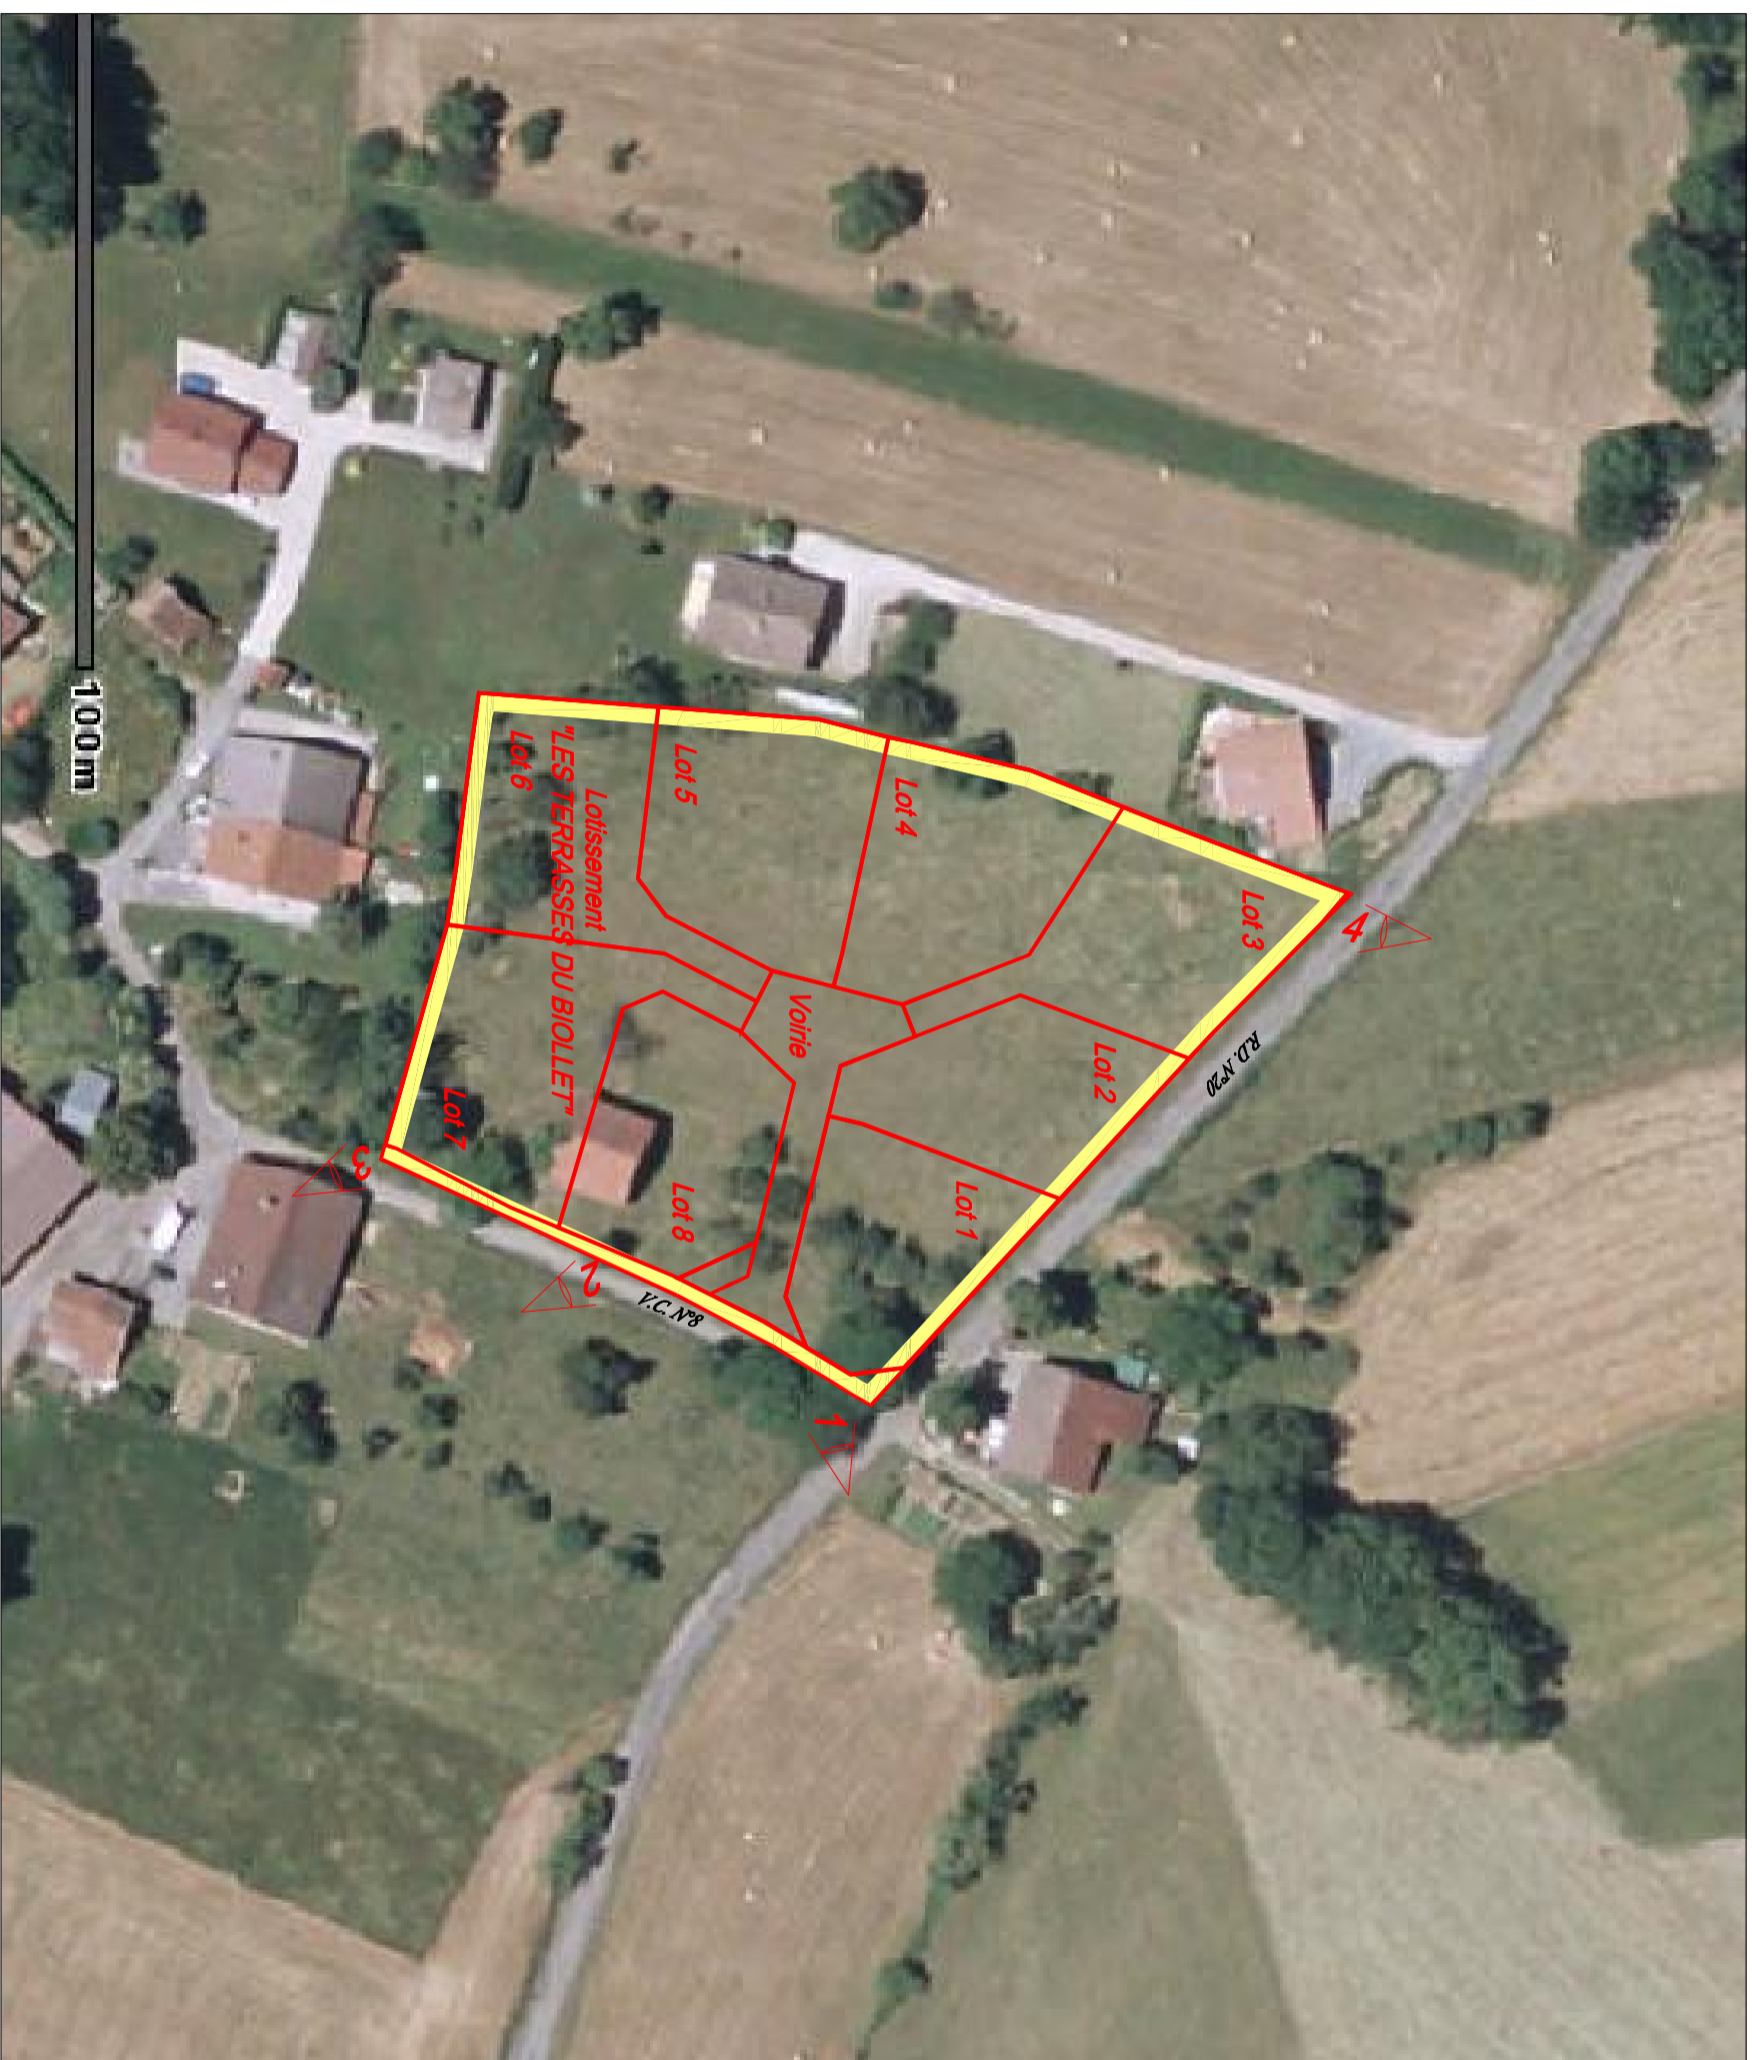

PHOTOGRAPHIE (Paysage lointain)

Cabinet Jean-Claude COLLOUD
Géomètre-Expert Foncier D.P.L.G.
7 Rue du Verrand - 74100 ANNEMASSE
tél. 04.50.92.52.20 - fax. 04.50.37.03.08
Mél : cadinet@colلود.com
Dossier: 7989 | Date: 05/02/2008

Sans échelle